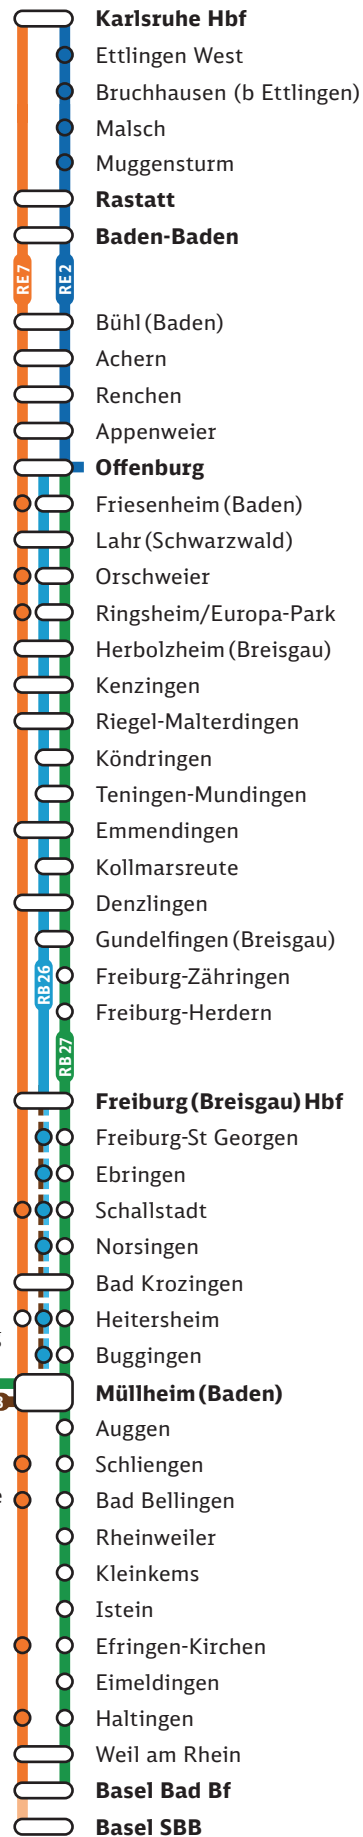

Ihre Informationsmöglichkeiten

- App „DB Navigator“
- App „DB Bauarbeiten“
- bauinfos.deutschebahn.com
- Kundendialog DB Regio 0711 46928253