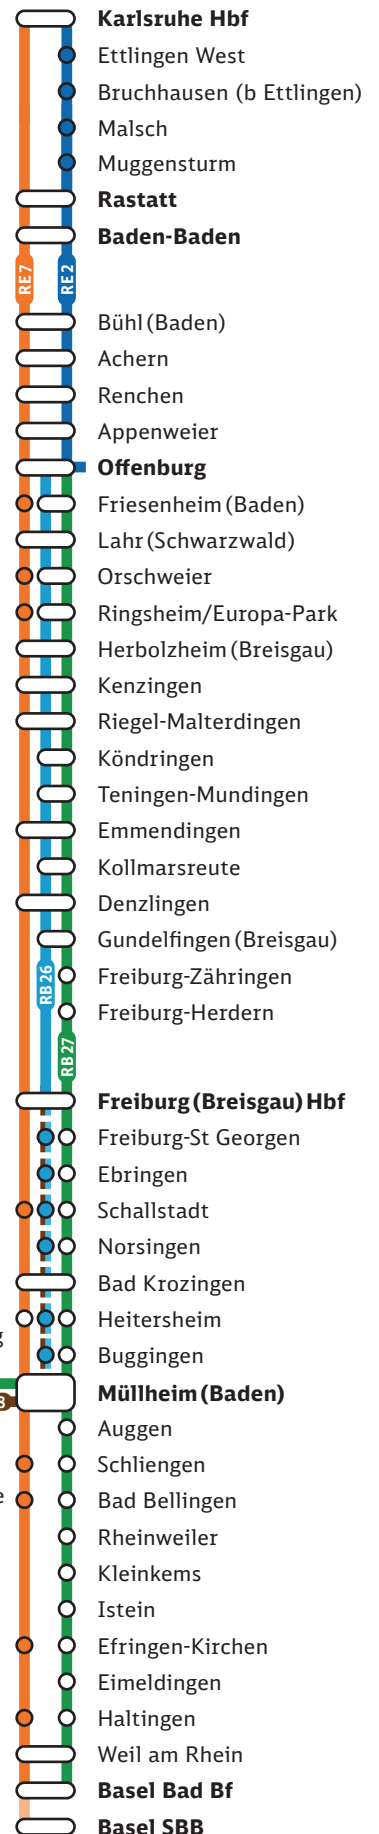

In den Nächten **So/Mo, 2./3. Juli und So/Mo, 9./10. Juli**, jeweils **23.30 – 2.40 Uhr**

Zugausfälle und Ersatzverkehr mit Bussen:
Freiburg ► Basel Bad Bf

Von **Fr, 14. Juli, 20.45 Uhr bis Fr, 21. Juli, 20.30 Uhr, ganztägig**
Umleitung Katzenbergtunnel, veränderte Fahrzeiten, Haltausfälle und Ersatzverkehr mit Bussen:

Freiburg ◄► Basel Bad Bf
Auggen ◄► Haltingen
Ersatzbusse verkehren zwischen Müllheim und Weil am Rhein.

Von **Sa, 22. Juli, 6.30 Uhr bis Mo, 24. Juli, 2.40 Uhr, ganztägig**

Zugausfälle und teilweise Ersatzverkehr mit Bussen:
Freiburg ◄► Basel Bad Bf
Freiburg ► Neuenburg (Baden)
Müllheim (Baden) ◄► Neuenburg (Baden)
Weil am Rhein ◄► Basel Bad Bf
Tagsüber nur einzelne Züge der Linie und betroffen!

Von **Fr, 28. Juli, 23.50 Uhr bis Mo, 31. Juli, 2.30 Uhr, ganztägig**

Zugausfälle und teilweise Ersatzverkehr mit Bussen:
Freiburg ◄► Basel Bad Bf
Weil am Rhein ◄► Basel Bad Bf
Freiburg ► Neuenburg (Baden)
Tagsüber nur einzelne Züge der Linie betroffen!

Bitte beachten Sie die vom Zugverkehr abweichenden Fahrzeiten der Ersatzbusse.

- Pendler- und ggf. Schülerverkehr betroffen!
- Tagesbaustelle
- Nachtbaustelle

Ersatzverkehr mit Bussen

Lage der Ersatzhaltestellen: bahn.de/sev-bw
Fahrradmitnahme nicht möglich.

Ihre Informationsmöglichkeiten

- App „DB Navigator“
- App „DB Bauarbeiten“
- bauinfos.deutschebahn.com
- Kundendialog DB Regio 0711 46928253

hier zur Online-Reiseauskunft