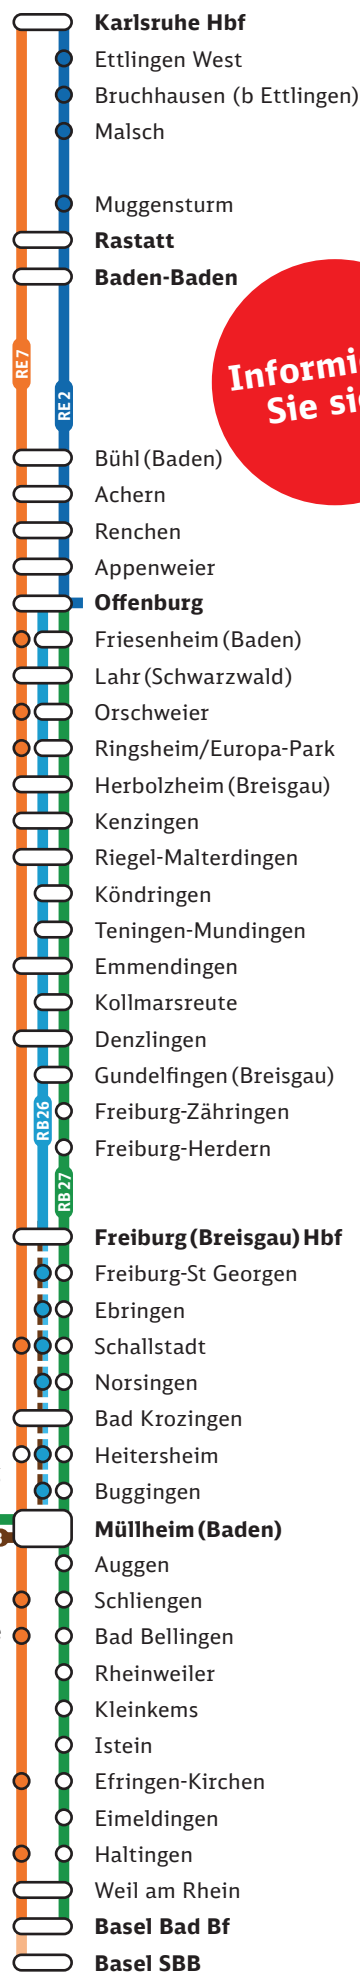

In der Nacht Sa/So, 13./14. Mai, 23.00 - 6.30 Uhr
Zug-(Teil-)ausfälle/Ersatzverkehr mit Bussen sowie spätere Fahrzeiten:
RB27 RE 7 Offenburg ◄► Neuenburg (Baden)/Basel Bad Bf

In den Nächten Sa/So, 13./14. und So/Mo, 14./15. Mai, jeweils 23.00 - 2.15 Uhr
Zug-(Teil)ausfälle/Ersatzverkehr mit Bussen:
RE 7 Karlsruhe Hbf ◄► Baden-Baden/Offenburg

In den Nächten Mo/Di, 15./16. bis Mo/Di, 22./23. Mai, jeweils 20.45 - 3.30 Uhr
Zug-(Teil)ausfälle/Ersatzverkehr mit Bussen sowie spätere Fahrzeiten:
RB27 RE 7 Offenburg ◄► Neuenburg (Baden) (verschiedene Abschnitte)

**In den Nächten Di/Mi, 23./24. bis So/Mo, 28./29. Mai, jeweils 21.30 - 2.15 Uhr
sowie von Mo, 29. Mai 21.20 Uhr bis Mi, 31. Mai, 24 Uhr**
Zug(Teil-)ausfälle/Ersatzverkehr mit Bussen sowie veränderte Fahrzeiten:
RB26 RB27 Karlsruhe Hbf/Rastatt ◄► Neuenburg (Baden)/Basel Bad Bf
RE 7 (verschiedene Abschnitte)

Beachten Sie die teilweise vom Zugverkehr abweichenden Fahrzeiten der Busse.

- ⚠ Pendler- und ggf. Schülerverkehr betroffen!
- ☀ Tagesbaustelle
- 🌙 Nachtbaustelle

🚌 Ersatzverkehr mit Bussen

Lage der Ersatzhaltestellen: bahn.de/sev-bw
Fahrradadmitnahme nicht möglich.

Rheintalbahn

Ihre Informationsmöglichkeiten

- 📱 App „DB Navigator“
- 📱 App „DB Bauarbeiten“
- 🌐 bauinfos.deutschebahn.com
- ☎ Kundendialog DB Regio 0711 46928253